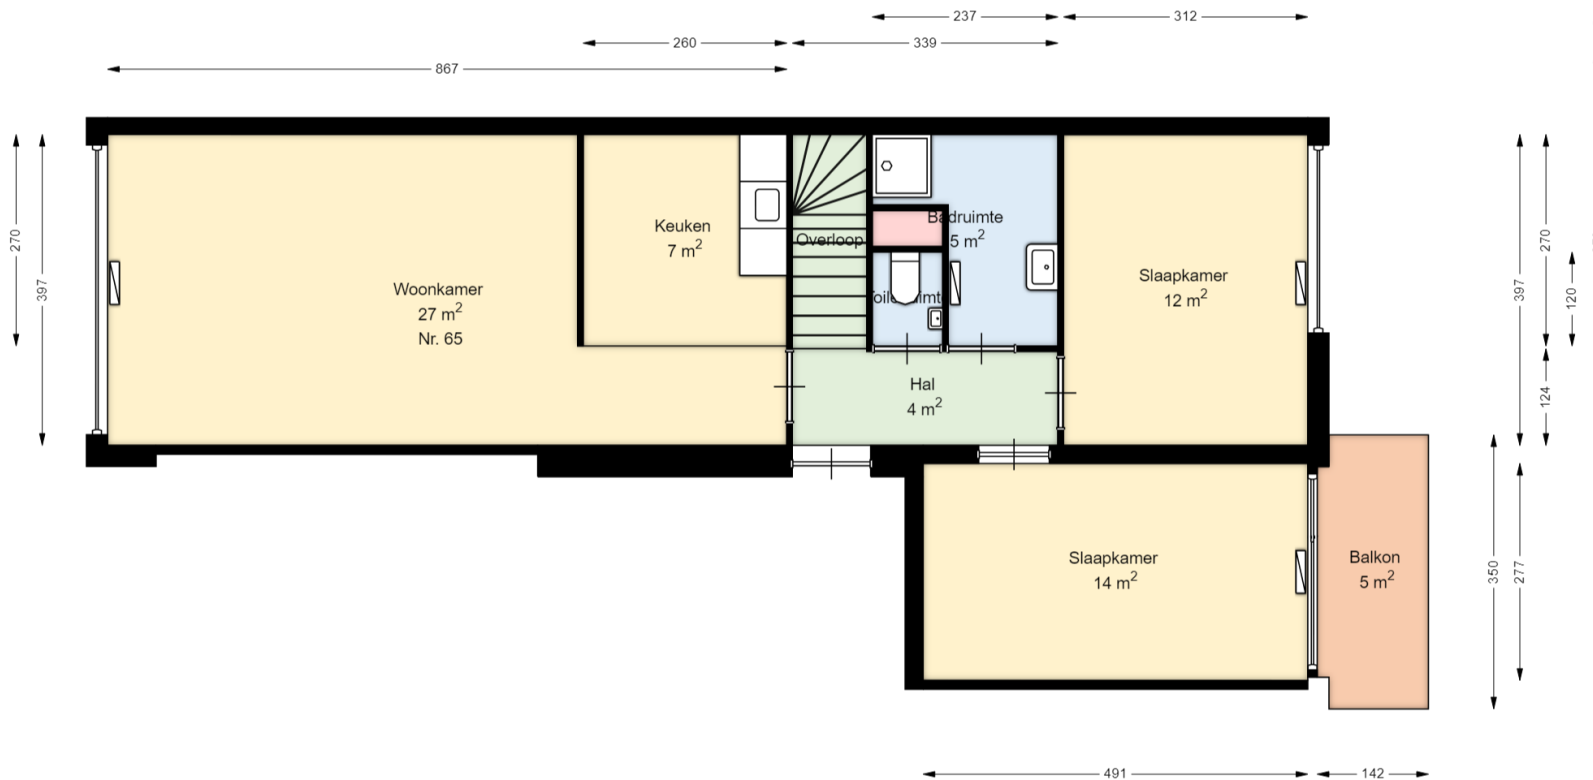

Datum	09-10-2024
Schaal	1 : 100
Clustercode	12000
OGE nummer	12000000023

04 VIERDE VERDIEPING

**Mauritsplaats 65**
  
 3012CD ROTTERDAM

Datum	09-10-2024
Schaal	1 : 100
Clustercode	12000
OGE nummer	12000000023